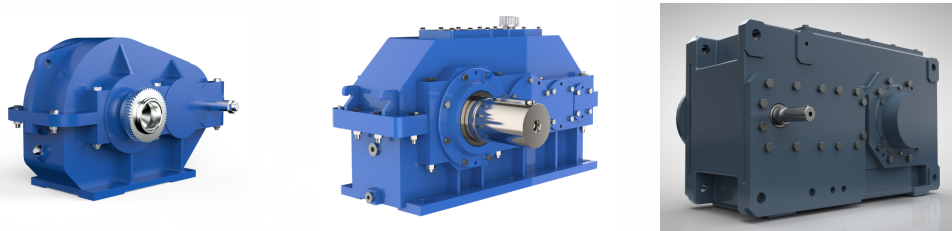

起重配件 Spare Parts