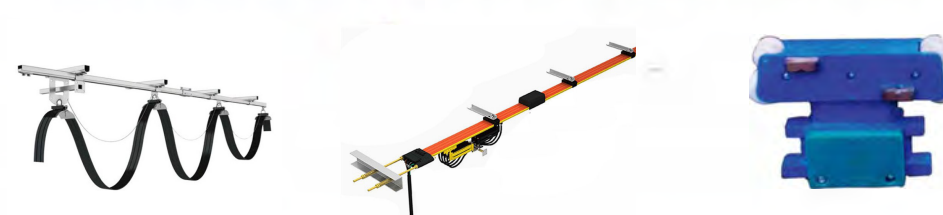

起重配件 Spare Parts