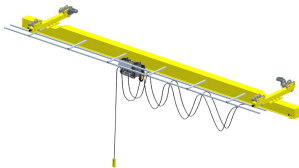

欧式电动悬挂起重机FEM
Suspension EOT Crane

欧式葫芦双主梁桥式起重机FEM
Light Duty DG Overhead Crane

普通葫芦双梁起重机ISO Light
Duty DG Overhead Crane

欧式双主梁桥式起重机FEM
Heavy Duty DG Overhead Crane

欧式单主梁门机FEM Single
Girder Gantry Crane

欧式半门机
FEM Semi Gantry Crane

欧式双主梁门式起重机
FEM Heavy Duty DG Gantry Crane

普通葫芦门机
ISO Single Girder Gantry Crane

普通单主梁桥式起重机
ISO Single Girder EOT Crane

欧式刚性起重机FEM
Light Duty Crane

欧式柔性起重机
FEM Flexible Overhead Crane

电动葫芦 Electric Hoist

吊具、索具、夹钳 Slings