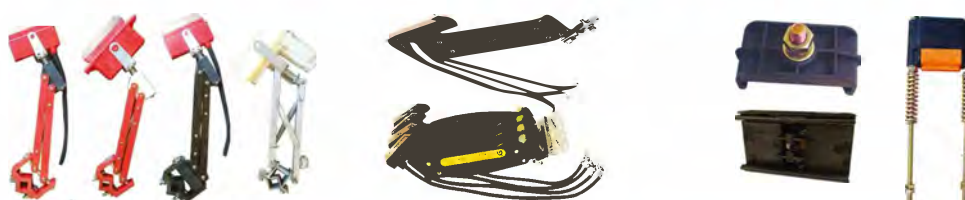

欧式电动悬挂起重机FEM
Suspension EOT Crane

欧式葫芦双主梁桥式起重机FEM
Light Duty DG Overhead Crane

普通葫芦双梁起重机ISO Light
Duty DG Overhead Crane

欧式双主梁桥式起重机FEM
Heavy Duty DG Overhead Crane

欧式单主梁门机FEM Single
Girder Gantry Crane

欧式半门机
FEM Semi Gantry Crane

欧式双主梁门式起重机
FEM Heavy Duty DG Gantry Crane

普通葫芦门机
ISO Single Girder Gantry Crane

普通单主梁桥式起重机
ISO Single Girder EOT Crane

欧式刚性起重机FEM
Light Duty Crane

欧式柔性起重机
FEM Flexible Overhead Crane

电动葫芦 Electric Hoist

吊具、索具、夹钳 Slings

起重配件 Spare Parts

起重设备 Equipments

起重配件 Spare Parts

起重配件 Spare Parts

起重配件 Spare Parts

起重配件 Spare Parts