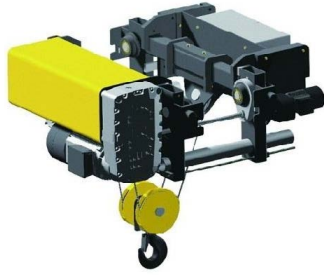

欧式电动悬挂起重机FEM
Suspension EOT Crane

欧式葫芦双主梁桥式起重机FEM
Light Duty DG Overhead Crane

普通葫芦双梁起重机ISO Light
Duty DG Overhead Crane

欧式双主梁桥式起重机FEM
Heavy Duty DG Overhead Crane

欧式单主梁门机FEM Single
Girder Gantry Crane

欧式半门机
FEM Semi Gantry Crane

欧式双主梁门式起重机
FEM Heavy Duty DG Gantry Crane

普通葫芦门机
ISO Single Girder Gantry Crane

普通单主梁桥式起重机
ISO Single Girder EOT Crane

欧式刚性起重机FEM
Light Duty Crane

欧式柔性起重机
FEM Flexible Overhead Crane

电动葫芦 Electric Hoist

吊具、索具、夹钳 Slings